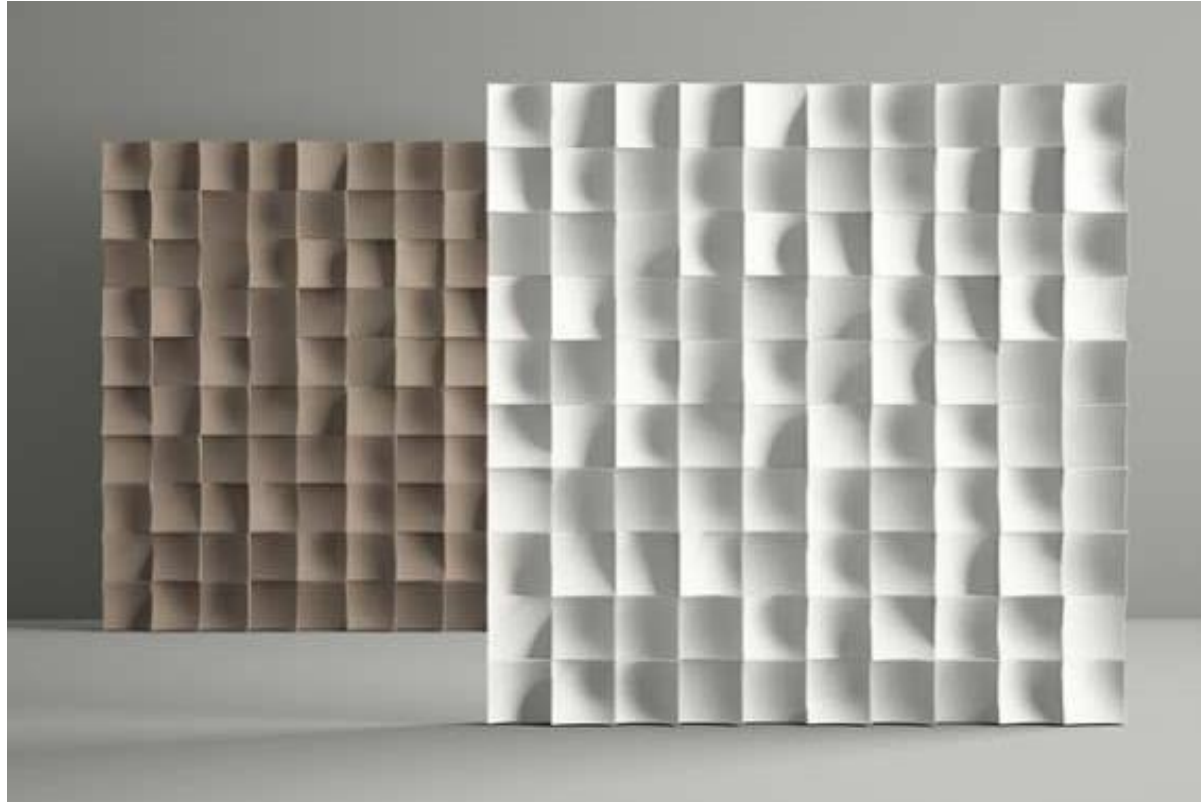

NEW BOARD INTERNATIONAL

SHOWROOM în Str. Siret 95, parter, sector 1, cod poștal 012152, București, Romania

---

m. +40 722 578 595

---

office@newboard.ro

www.newboard.ro