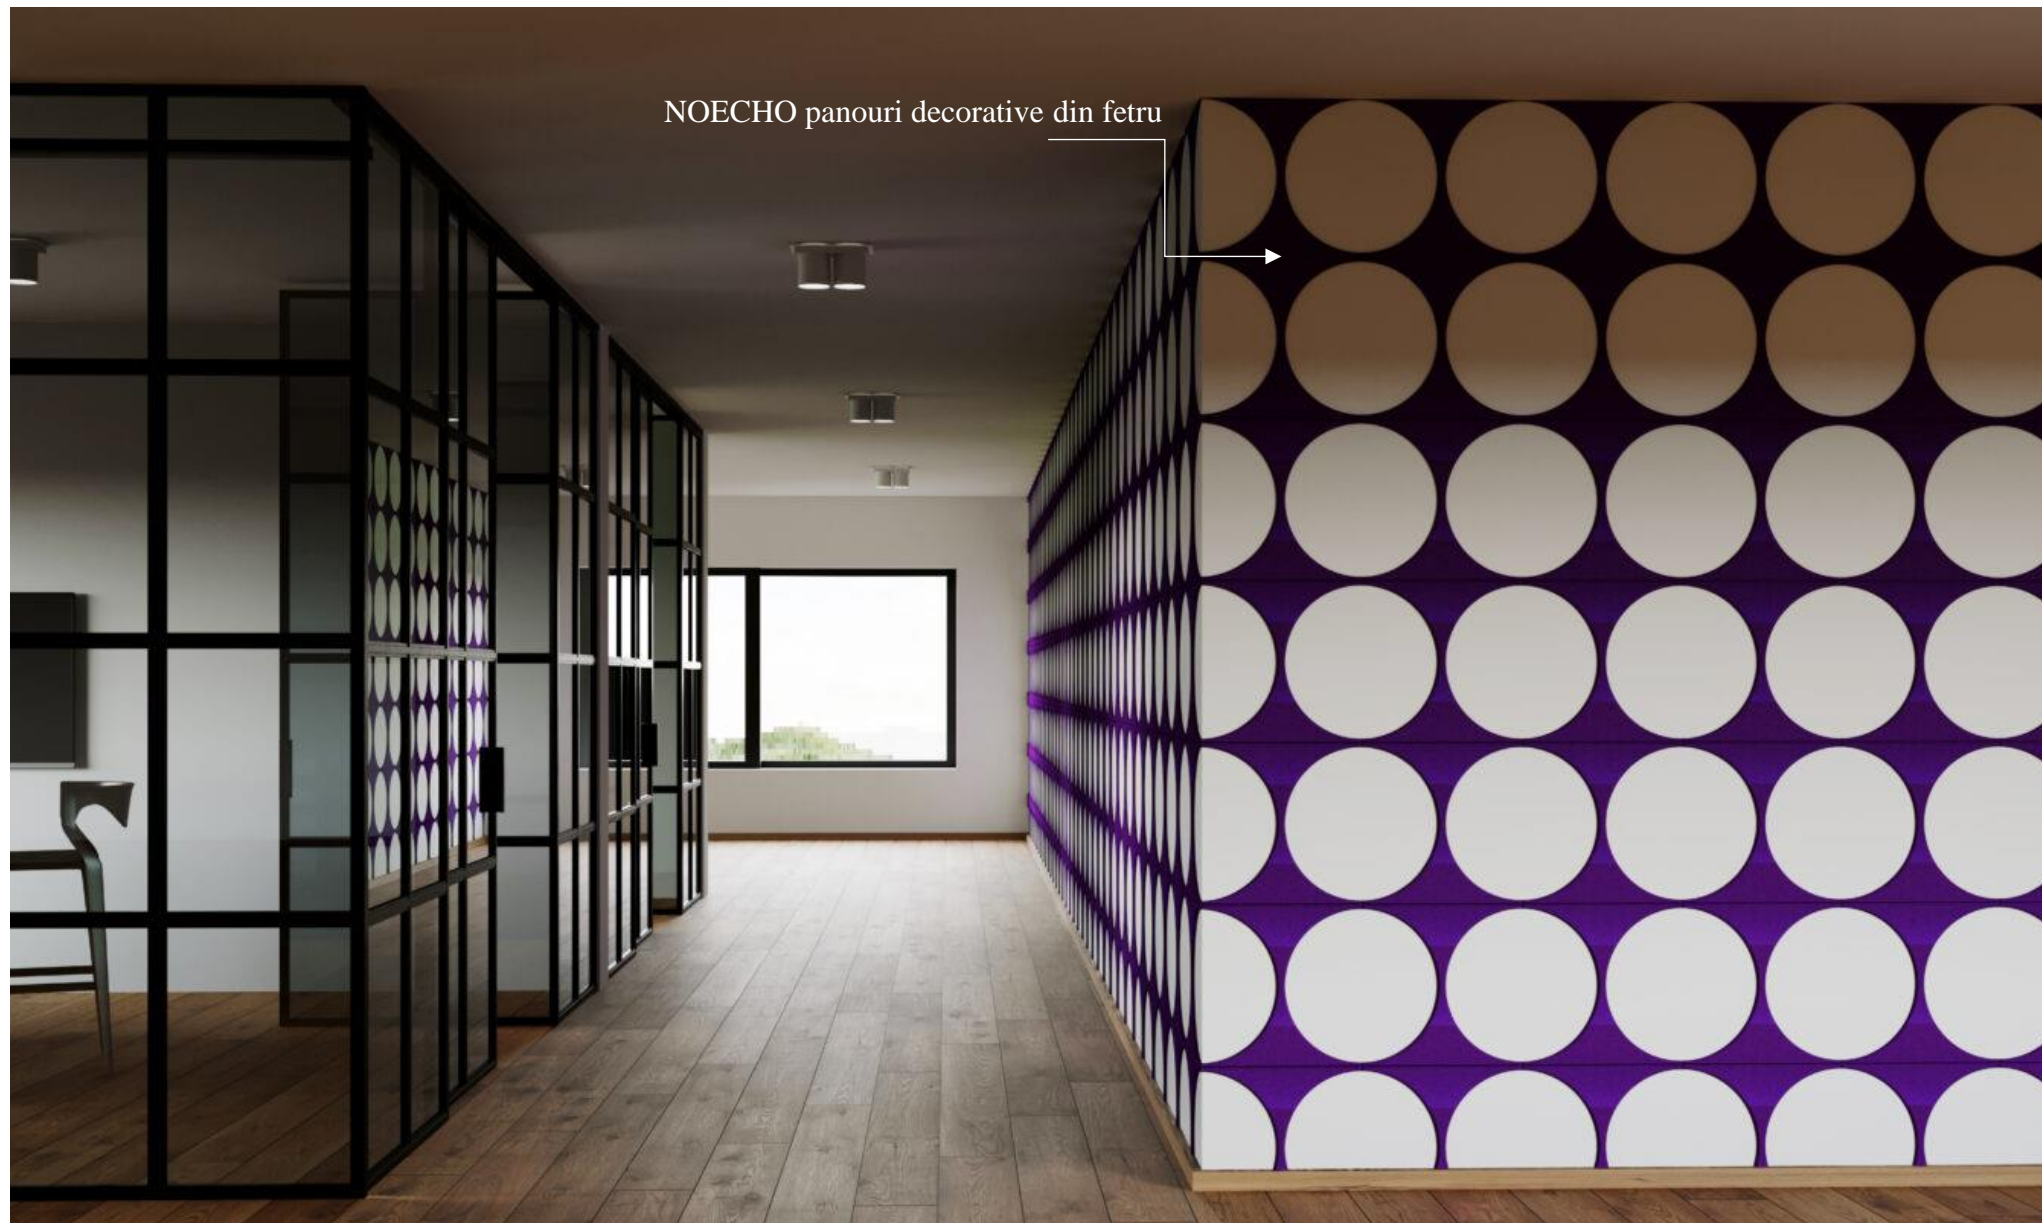

## PANOURI DECORATIVE ACUSTICE DIN MDF ȘI FETRU

---

- **PLACUSTIC** realizează panouri decorative din mdf perforat / canelat, vopsit / furniruit, folosite în ambiente care au atât funcție decorativă, cât și de izolare acustică: pereți, fronturi de mobilier, tavane, pereți despărțitori etc
- **NOECHO** realizează panouri acustice și module din fetru FELT PANELS (PET-uri reciclate), folosite pentru decorarea și amortizarea zgomotelor, atât în spații private, cât și comerciale pentru pereți, tavane, pereți despărțitori etc

PLACUSTIC - panouri acustice individuale

PLACUSTIC - panouri acustice divizoare din mdf perforat și furniruit

NOECHO panouri decorative din fetru