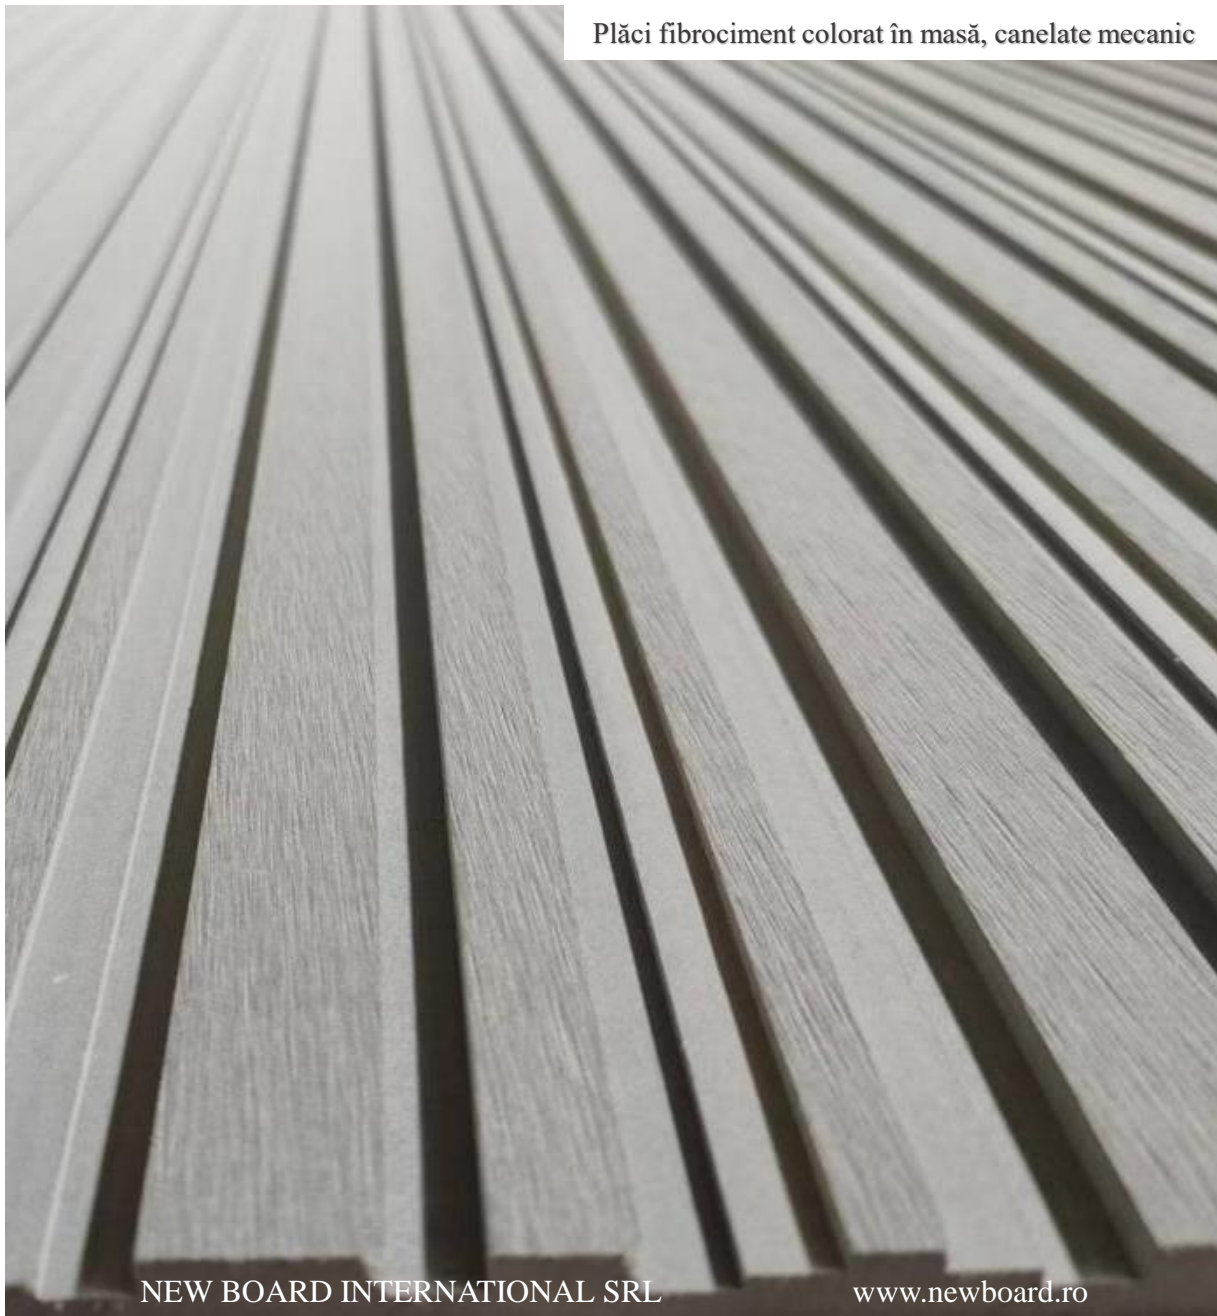

Plăci fibrociment colorat în masă, canelate mecanic

NEW BOARD INTERNATIONAL SRL

www.newboard.ro