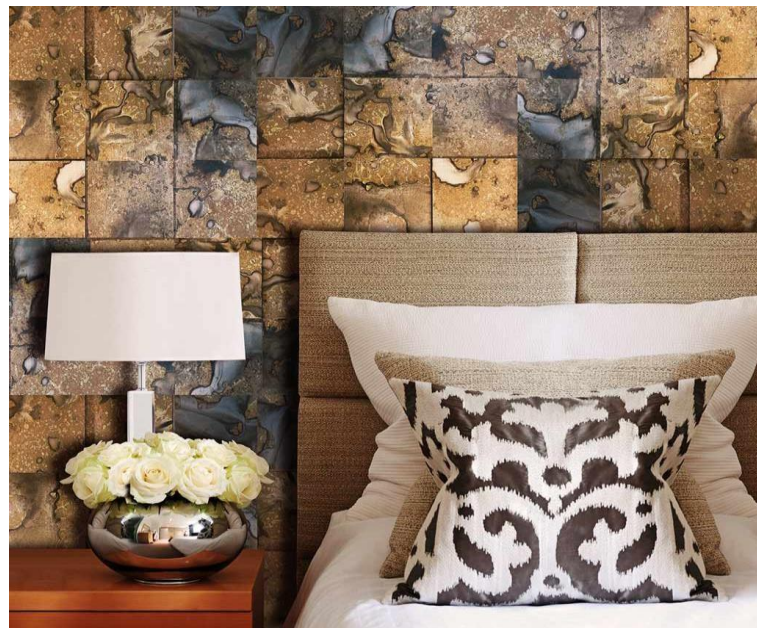

PLADEC panouri decorative metalice – Metal Collection