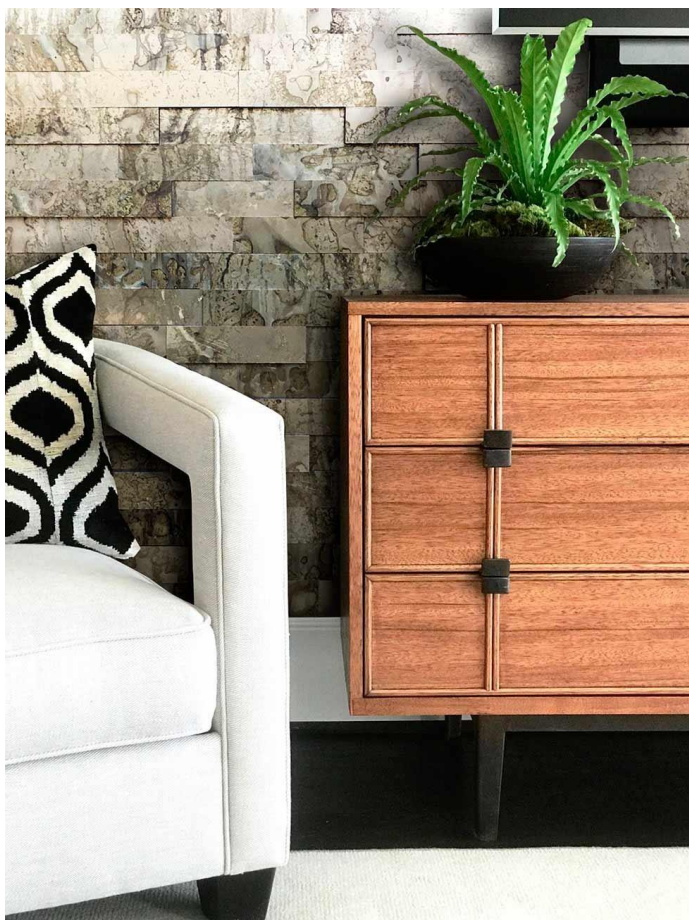

PLADEC panouri decorative metalice – Metal Collection