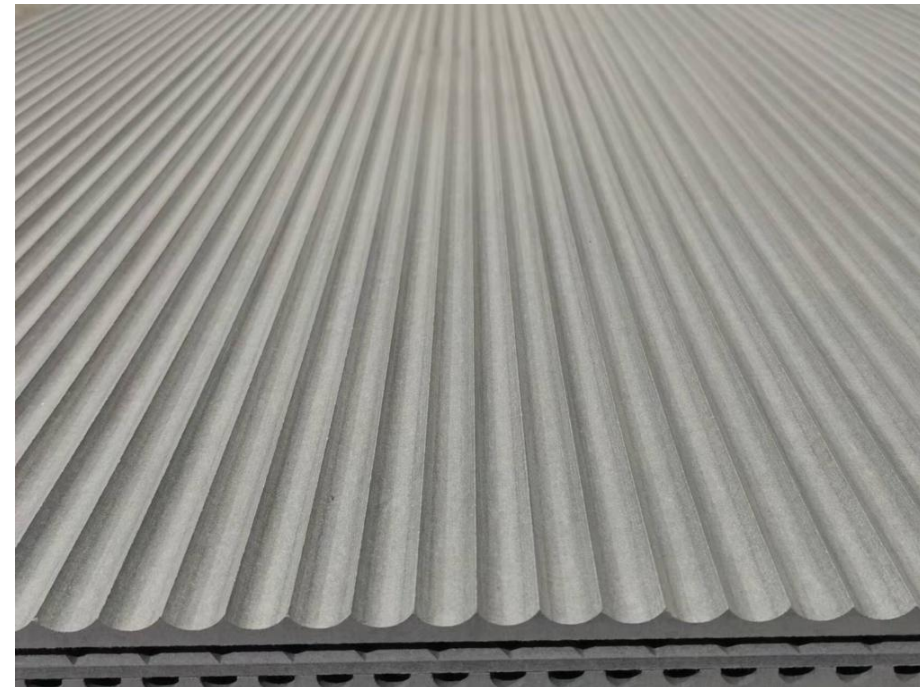

Stone grey PH 70

Olive green PH 80

Espresso brown PH 90

Straw yellow PH 30

Stone brown PH 50

Clay Red PH 60

## PAVAJE DIN PIATRĂ NATURALĂ

---

- Cu ajutorul partenerilor noștri internaționali promovăm pe piața românească pavaje, piatră cubică, borduri, bolarzi, rigole, etc. din granit gri deschis, bazalt grenă sau negru și andezit gri.
- Aceste materiale au caracteristici fizico-mecanice care conferă rezistență la trafic intens, la condiții de vreme nefavorabilă (ploaie, zăpadă, călduri extreme) și la agresioni fizico-chimice.
- Prin prelucrarea antiderapantă a suprafeței de călătorie (sablare, buciardare, periere, șlefuire etc.) se asigură o circulație sigură și stabilă în toate anotimpurile, cu condiția ca aceste pavaje să fie curățate și întreținute conform prescripțiilor din proiectele tehnologice și recomandările furnizorului.