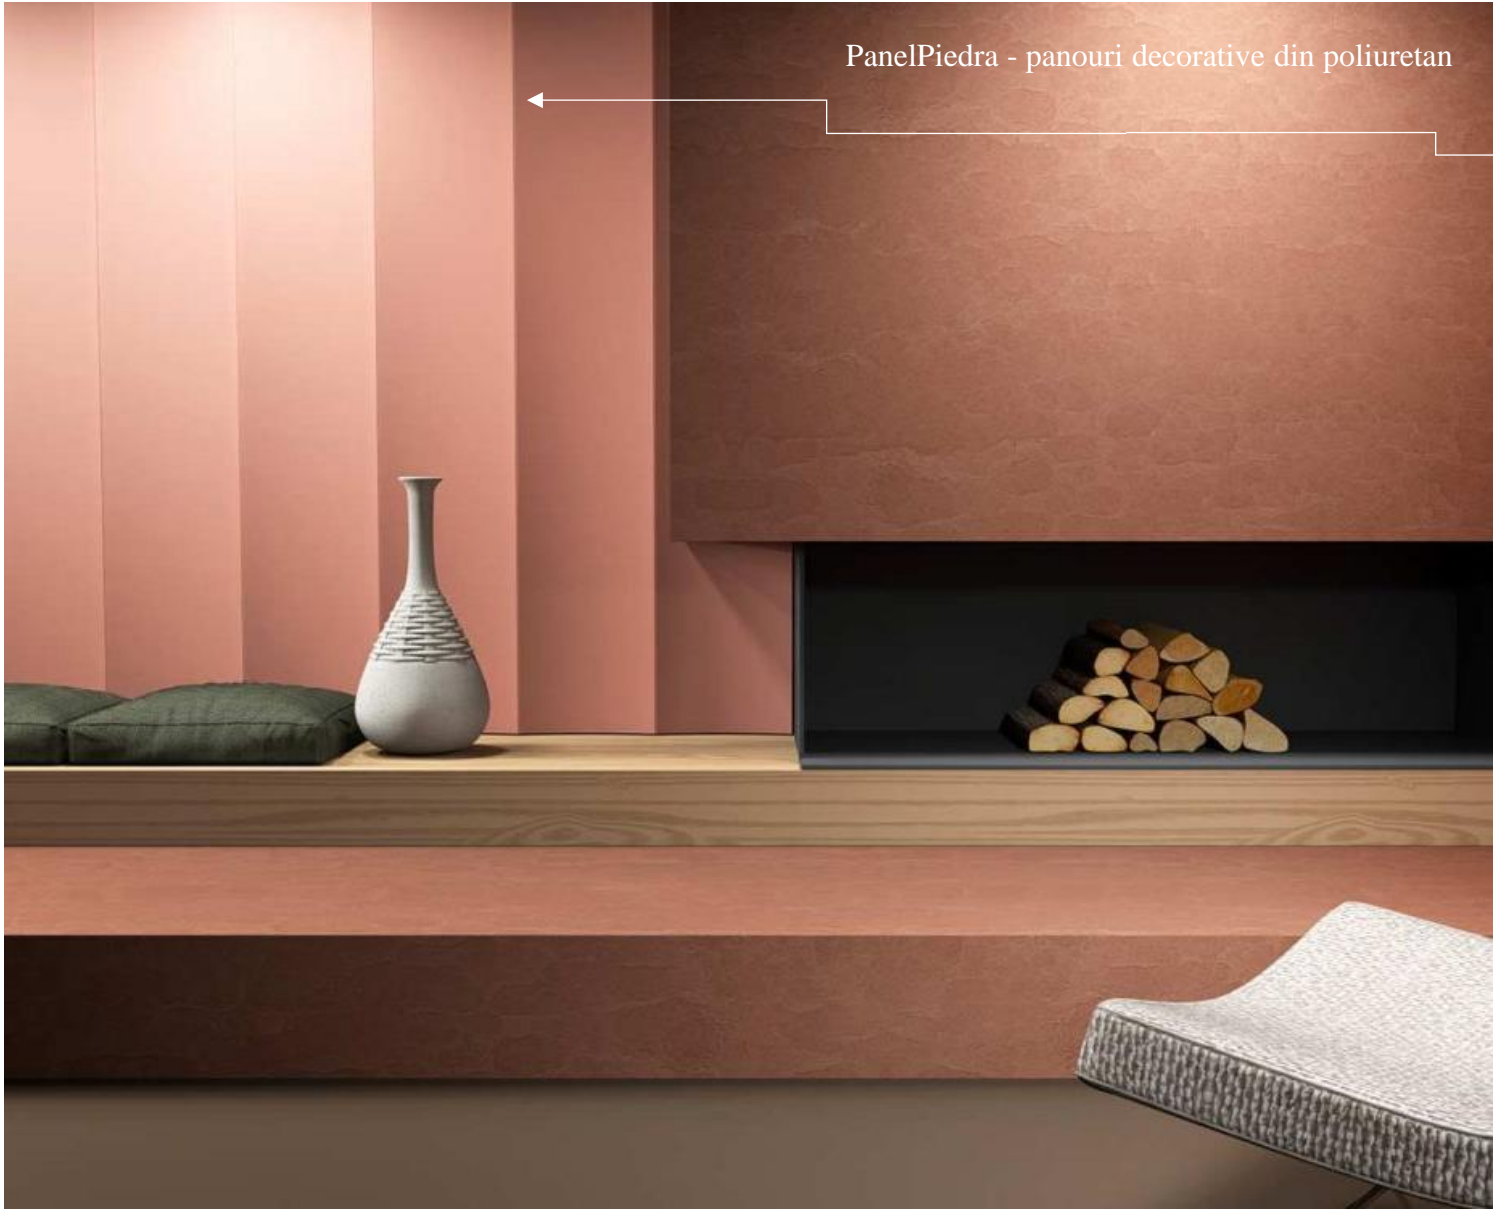

## PANOURI DECORATIVE METALICE

---

- **PLADEC** folosește tabla decorativă din oțel, oțel inox, aluminiu, zinc, alamă, cupru, etc. supusă de cele mai multe ori unor tratamente de oxidare controlată, montată pe suport din mdf sau tego, rezultând panourile decorative - Metal Collection.
- **PLAMETAL** utilizează tablă groasă corodată controlat și prelucrată pe CNC-uri, rezultând panouri decorative și piese de mobilier cu impact vizual.
- **EMBOSS PANELS** produce panouri decorative din diferite tipuri de tablă, prin embosare și perforare, ce pot fi folosite pentru amenajări interioare și exterioare.