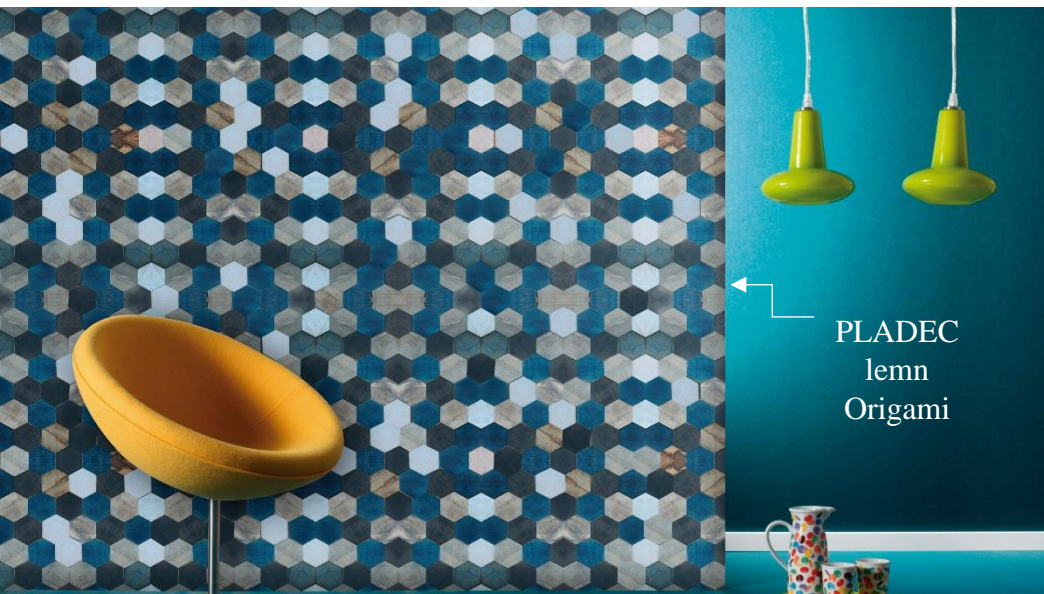

## PANOURI DECORATIVE DIN LEMN, MDF ȘI MATERIALE ECO-RECICLATE

---

- **PLADEC** folosește lemnul natural, mdf-ul și materiale reciclate în realizarea de panouri decorative pentru pereți, fronturi de mobilier și alte zone de impact vizual, cu un aspect rustic sau modern, care reprezintă o tendință foarte la modă în designul actual. Panourile sunt pregătite pe dimensiunile proiectului, astfel încât la montaj să se îmbine perfect.
- Materialele eco-reciclate folosite la realizarea panourilor decorative sunt: plante, zaț de cafea, crengi de viță-de-vie, plută, pământ presat în amestec cu sticlă, ceramică, minerale pisate, praf de piatră etc.
- Reciclând aceste materiale care de obicei se aruncă și prelucrându-le în bucăți mari sau piese 3D cu aspect și durabilitate deosebite, se obțin elemente de design cu mare impact decorativ și deosebit de apreciate de clienții noștri.

PLADEC  
Origami

PLADEC lemn Minitexture

PLADEC  
MDF

PLADEC panouri decorative din MDF

PLADEC  
pereți  
despărțitori

PLADEC  
lemn  
Origami

PLADEC MDF

PLADEC  
Module 3D din  
plută granulată

Stone grey PH 70

Olive green PH 80

Espresso brown PH 90

Straw yellow PH 30

Stone brown PH 50

Clay Red PH 60