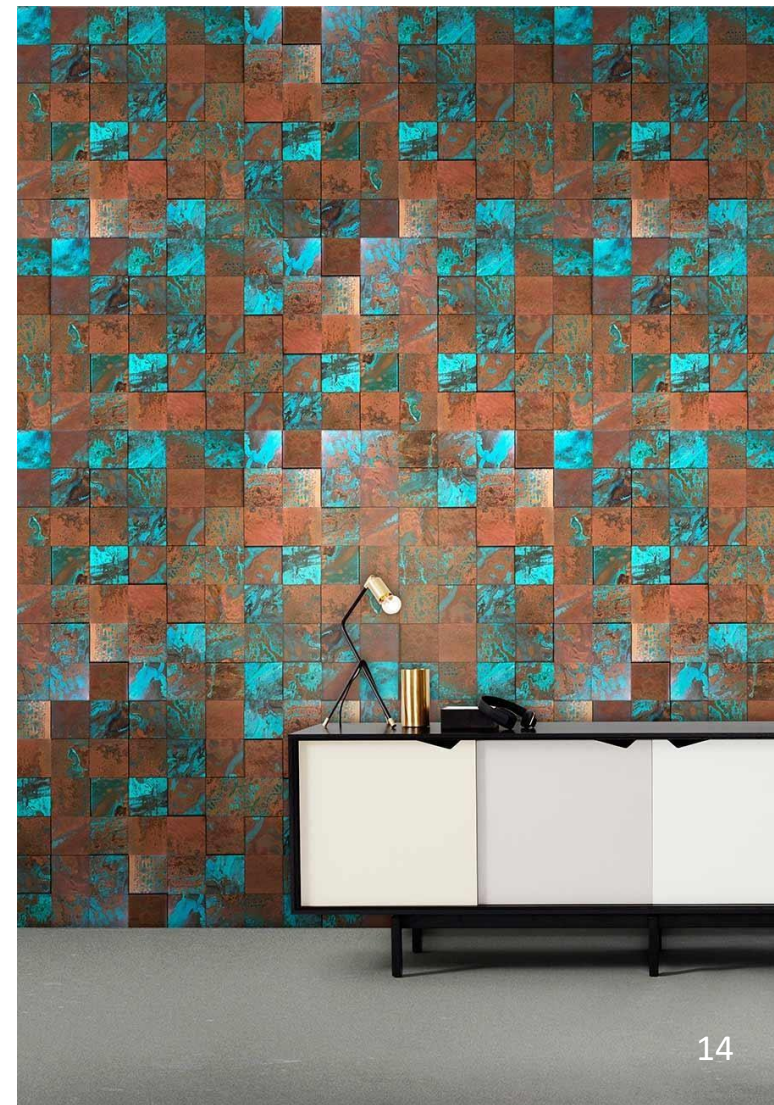

PLADEC panouri decorative metalice – Metal Collection