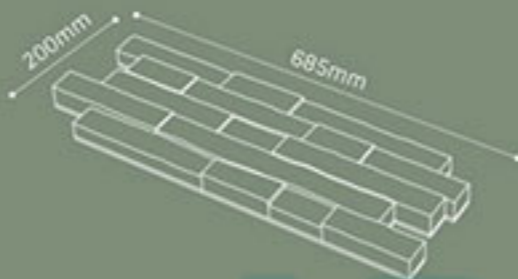

Thermo treated Eucalyptus

Walnut veneer

interlocking system - WOOD PANELS

www.lusopanel.pt

POLO JCP, Lda.
 Rua de Porrões N°66
 4705-472 Cunha Braga
 PORTUGAL
 tel +351 253 287 123
 fax +351 253 674 404
 geral@lusopanel.pt

INTERLOCKING PANEL
 dimension 685x200mm

1 Unit 0.12 m²

BOX

10 Units 1.2 m²

classico

esse

favo

jarra

MDF textured panels

size 1,22 x 2,49 x 0.2 m