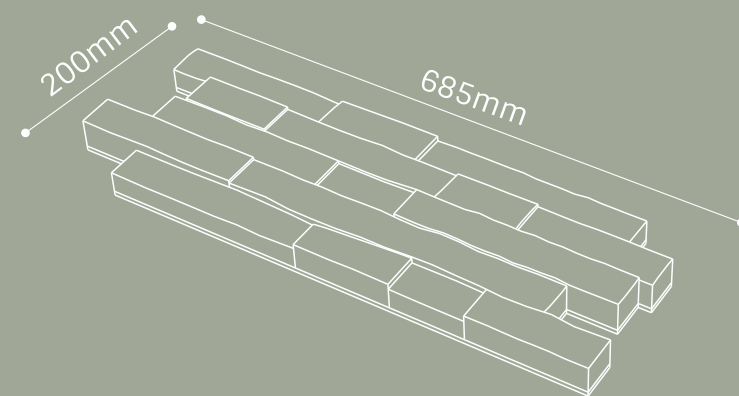

www.lusopanel.pt

POLO JCP, Lda.
 Rua de Porrões N°66
 4705-472 Cunha Braga
 PORTUGAL
 tel +351 253 287 123
 fax +351 253 674 404
 geral@lusopanel.pt

INTERLOCKING PANEL
 dimension 685x200mm

1 Unit 0.12 m²

BOX

10 Units 1.2 m²

interlocking system - WOOD PANELS

classico

esse

favo

jarra

onda

size 1,21 x 2,43 x 0.2 m